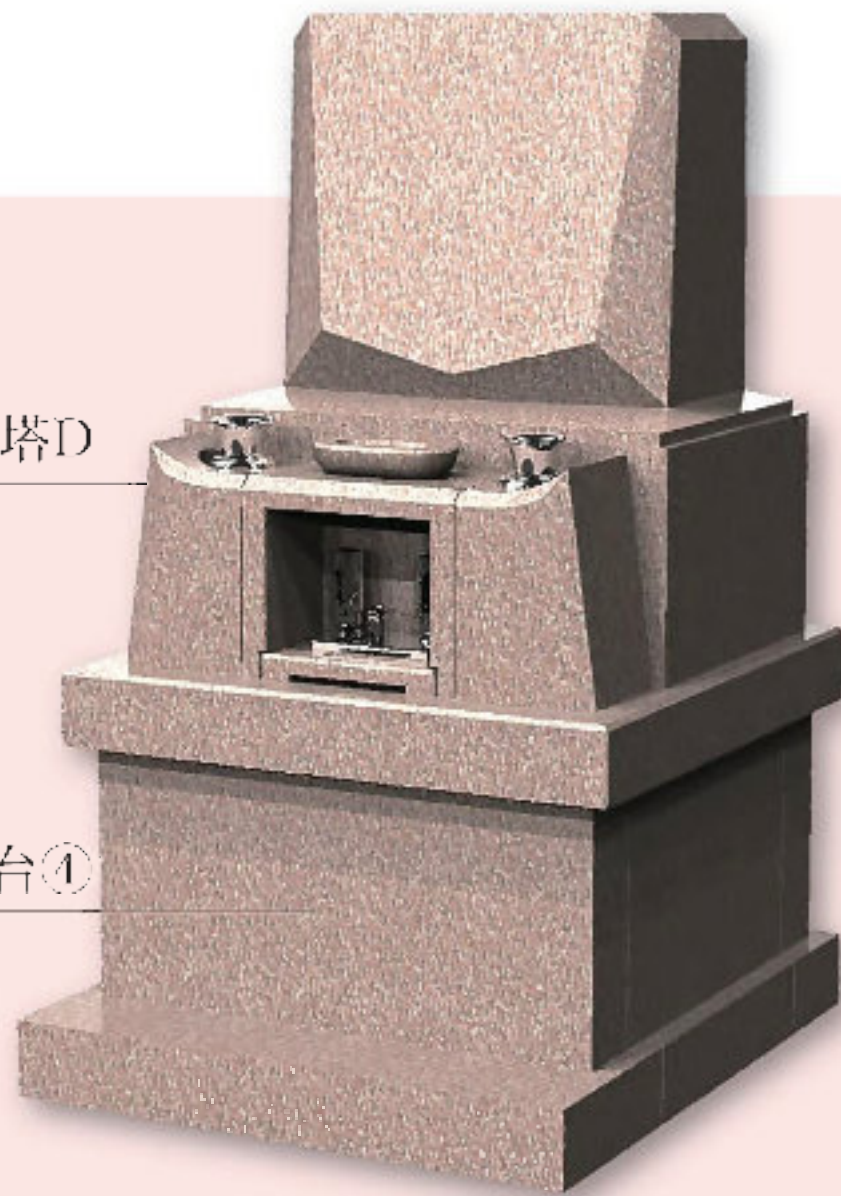

石塔と舞台を、お好きな組み合わせで自由にお選び頂けます。

組み合わせパターン例 *Combination example*

石塔D × 舞台④

石塔A 石塔B 石塔C 石塔D 石塔E 石塔F

舞台① 舞台② 舞台③ 舞台④ 舞台⑤ 舞台⑥

石種 *Stone type*

石種〈名称〉

G663

産地：H本 御影産

石塔D

舞台④