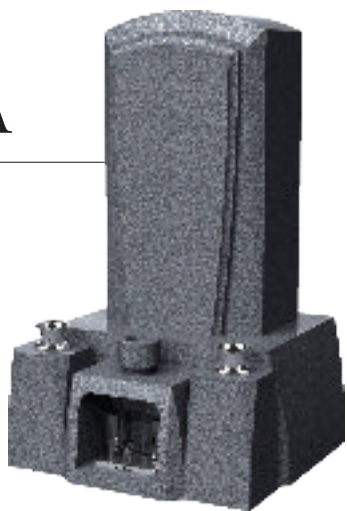

Premium Modern

朝

様々な個性が光る石塔を6種類ご用意致しました。伝統的なデザインを受け継ぎ新たにモダンなテイストを加える事によって、よりイメージに寄り添う石塔シリーズです。

6種類の中から好きな石塔をお選びください。舞台(全6種)と組み合わせることにより、さらに様々なスタイルをご提供致します。

ASHITA

石塔 A

石塔 B

石塔 C