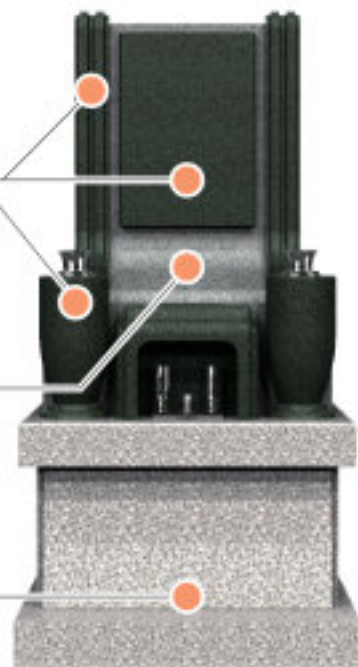

アーバングレー

産地：インド
(カルナタカ州)

舞台 <外材>

G623

産地：中国 (福建省)

石塔E

舞台⑤

石塔と舞台を、お好きな組み合わせでご自由にお選び頂けます。