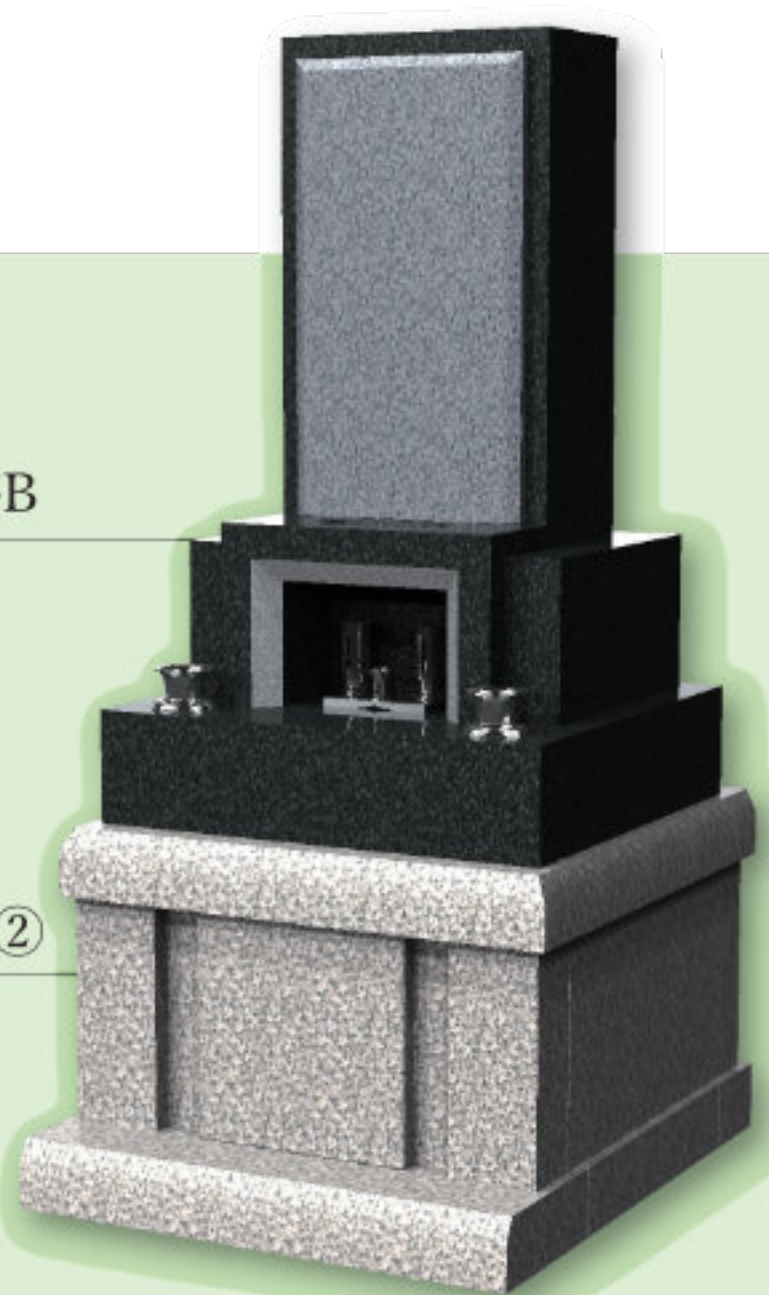

石塔 <外材>

北大黒

産地：中国（山西省）

舞台 <外材>

G623

産地：中国（福建省）

石塔B

舞台②