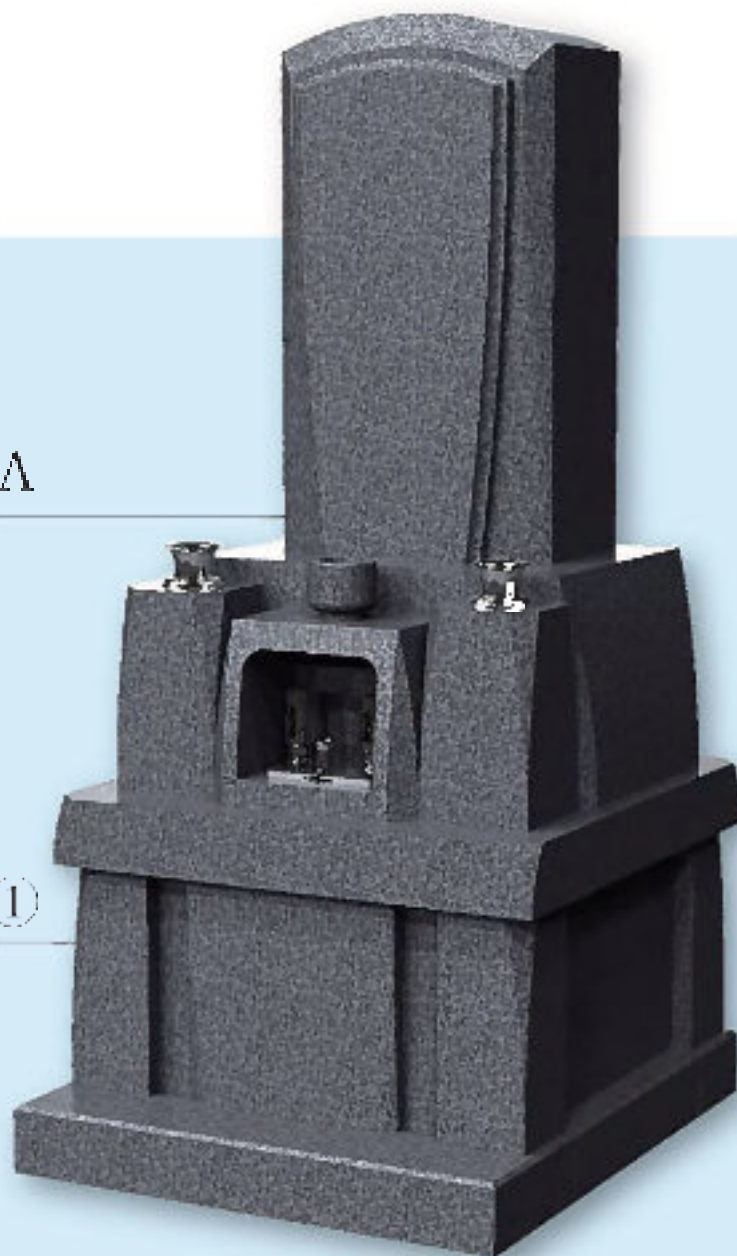

石塔と舞台を、好きな組み合わせで自由にお選び頂けます。

組み合わせパターン例 Combination example

石塔A × 舞台①

- 石塔A
- 石塔B
- 石塔C
- 石塔D
- 石塔E
- 石塔F
- 舞台①
- 舞台②
- 舞台③
- 舞台④
- 舞台⑤
- 舞台⑥

石種 Stone type

石種＜名称＞

K-12

黒麻石H (黒色)

石塔A

舞台①