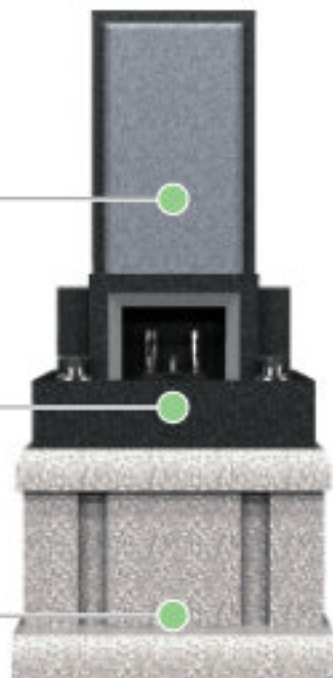

石塔 <外材>

北大黒

産地：中国（山西省）

舞台 <外材>

G623

産地：中国（福建省）

石塔B

舞台②