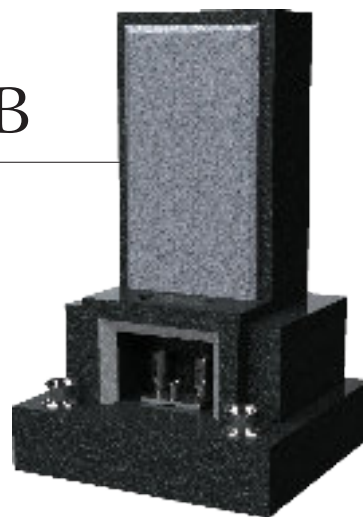

Premium Modern

朝

様々な個性が光る石塔を6種類ご用意致しました。伝統的なデザインを受け継ぎ新たにモダンなテイストを加える事によって、よりイメージに寄り添う石塔シリーズです。

6種類の中から好きな石塔をお選びください。舞台(全6種)と組み合わせることにより、さらに様々なスタイルをご提供致します。

ASHITA

石塔 A

石塔 B

石塔 C