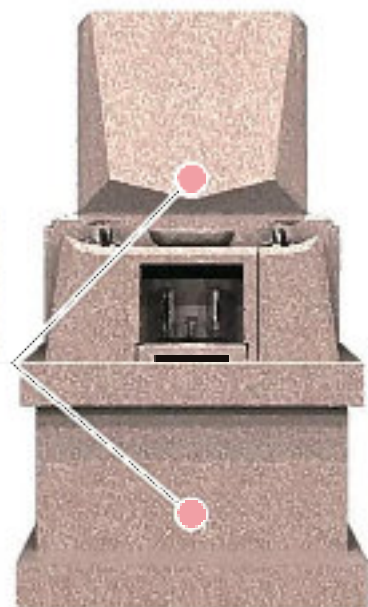

石塔と舞台を、お好きな組み合わせで自由にお選び頂けます。

組み合わせパターン例 *Combination example*

石塔D × 舞台④

石塔A 石塔B 石塔C 石塔D 石塔E 石塔F

舞台① 舞台② 舞台③ 舞台④ 舞台⑤ 舞台⑥

石種 *Stone type*

石種〈名称〉

G663

産地：H本 御影産