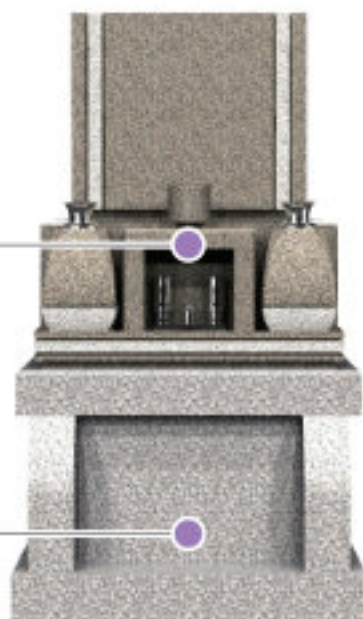

石塔と舞台を、お好きな組み合わせでご自由にお選び頂けます。

組み合わせパターン例 Combination example

石塔F × 舞台⑥

1. 石塔A 石塔B 石塔C 石塔D 石塔E 石塔F
   舞台① 舞台② 舞台③ 舞台④ 舞台⑤ 舞台⑥

石種 Stone type

石塔<外材>

ロイヤルブラウン

産地：インド
(アンドラプラデッシュ州)

舞台<外材>

G623

産地：中国（福建省）